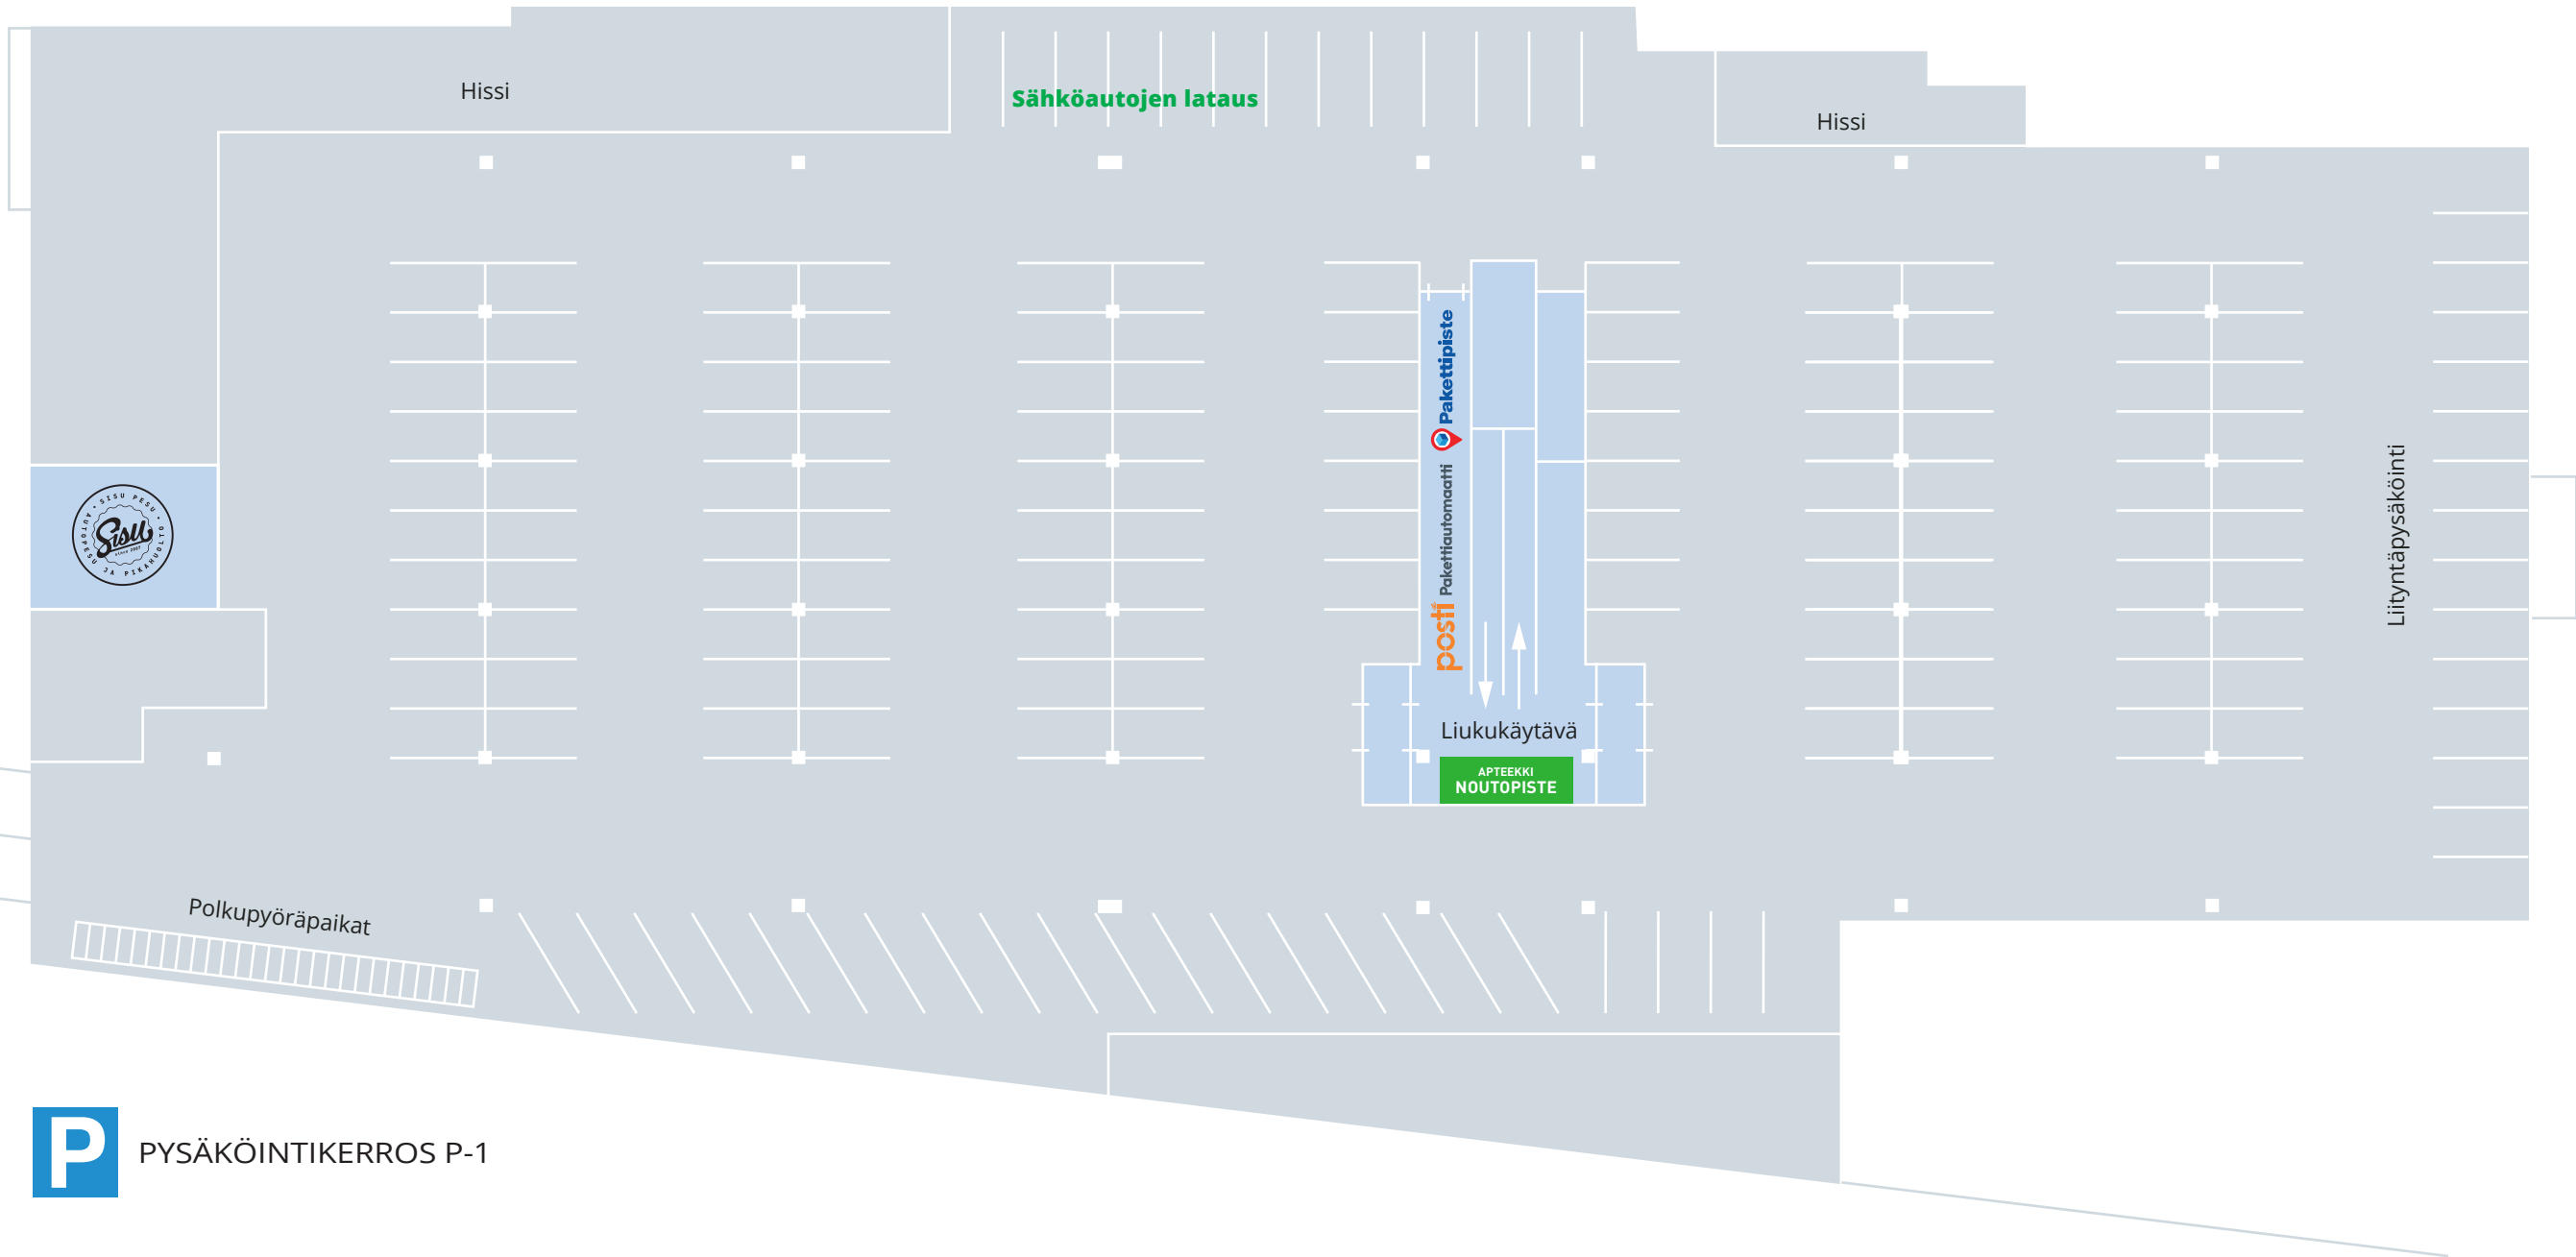

Hissi
Otto.-automaatti

Marja-
myyntipiste

Liukuportaat

Marian

SAAREN
OMA
SUUTARI

SUBWAY

Hissi

instrumentarium

GlassRoom
food & drinks eat-in & take away

Liukukäytävät

K Supermarket
SAARI

MARKET
Sinun.

Pullonpalautus

1. KERROS

PYSÄKÖINTIKERROS P-1