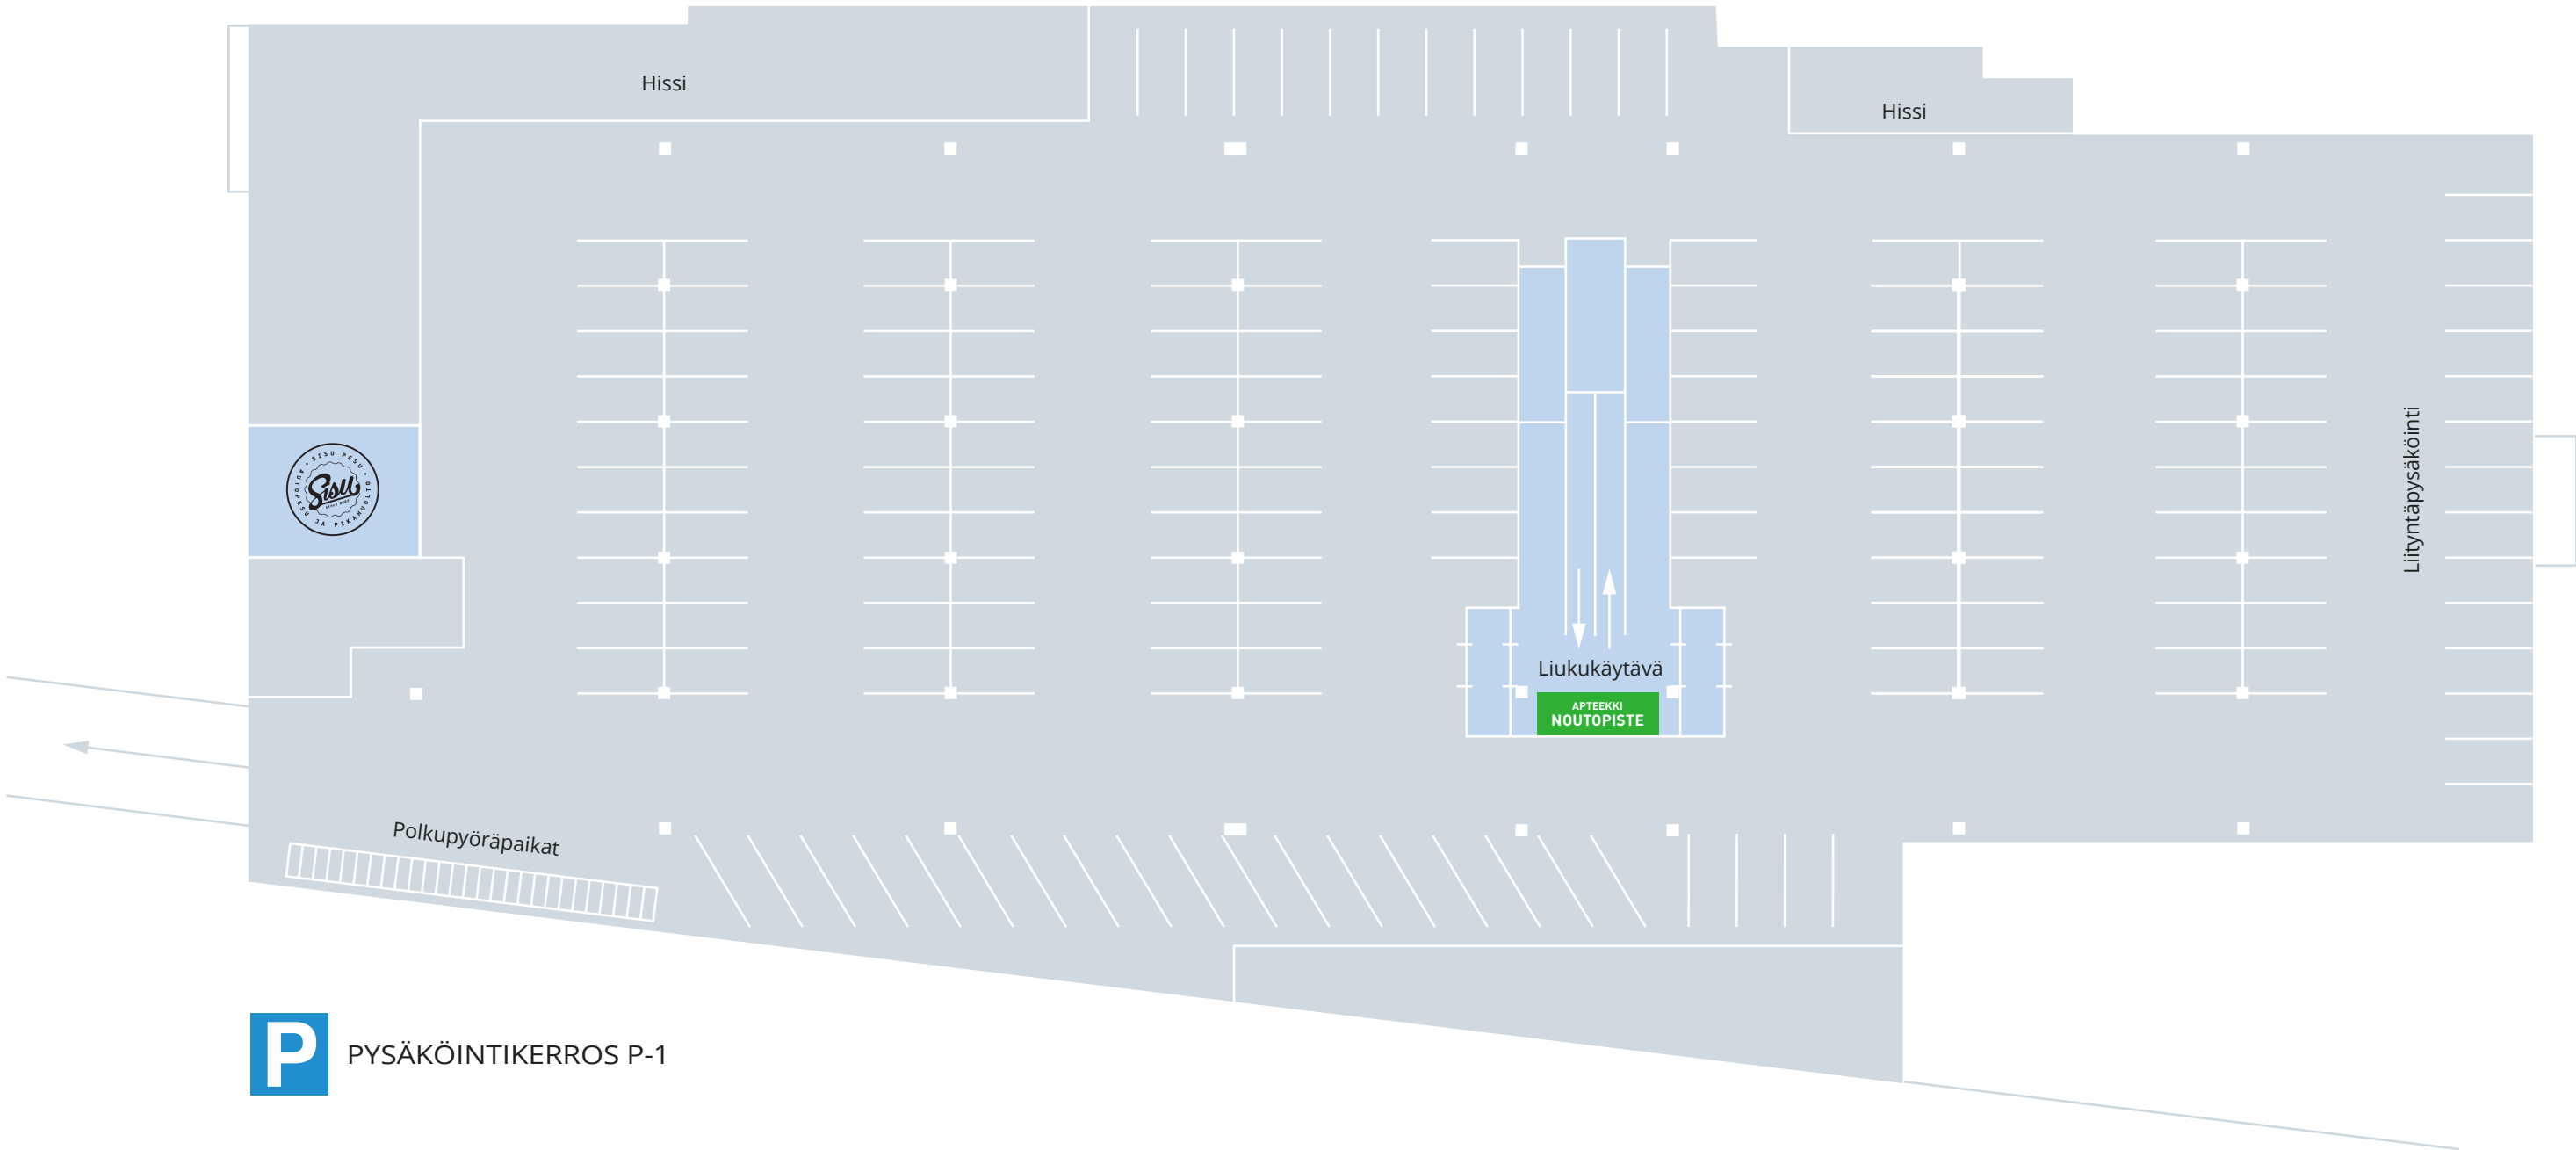

Marja-  
myyntipiste

Liukuportaat

SAAREN  
OMA  
SUUTARI

Hissi

Liukukäytävät

MARKET  
Sinun.

1. KERROS

PYSÄKÖINTIKERROS P-1